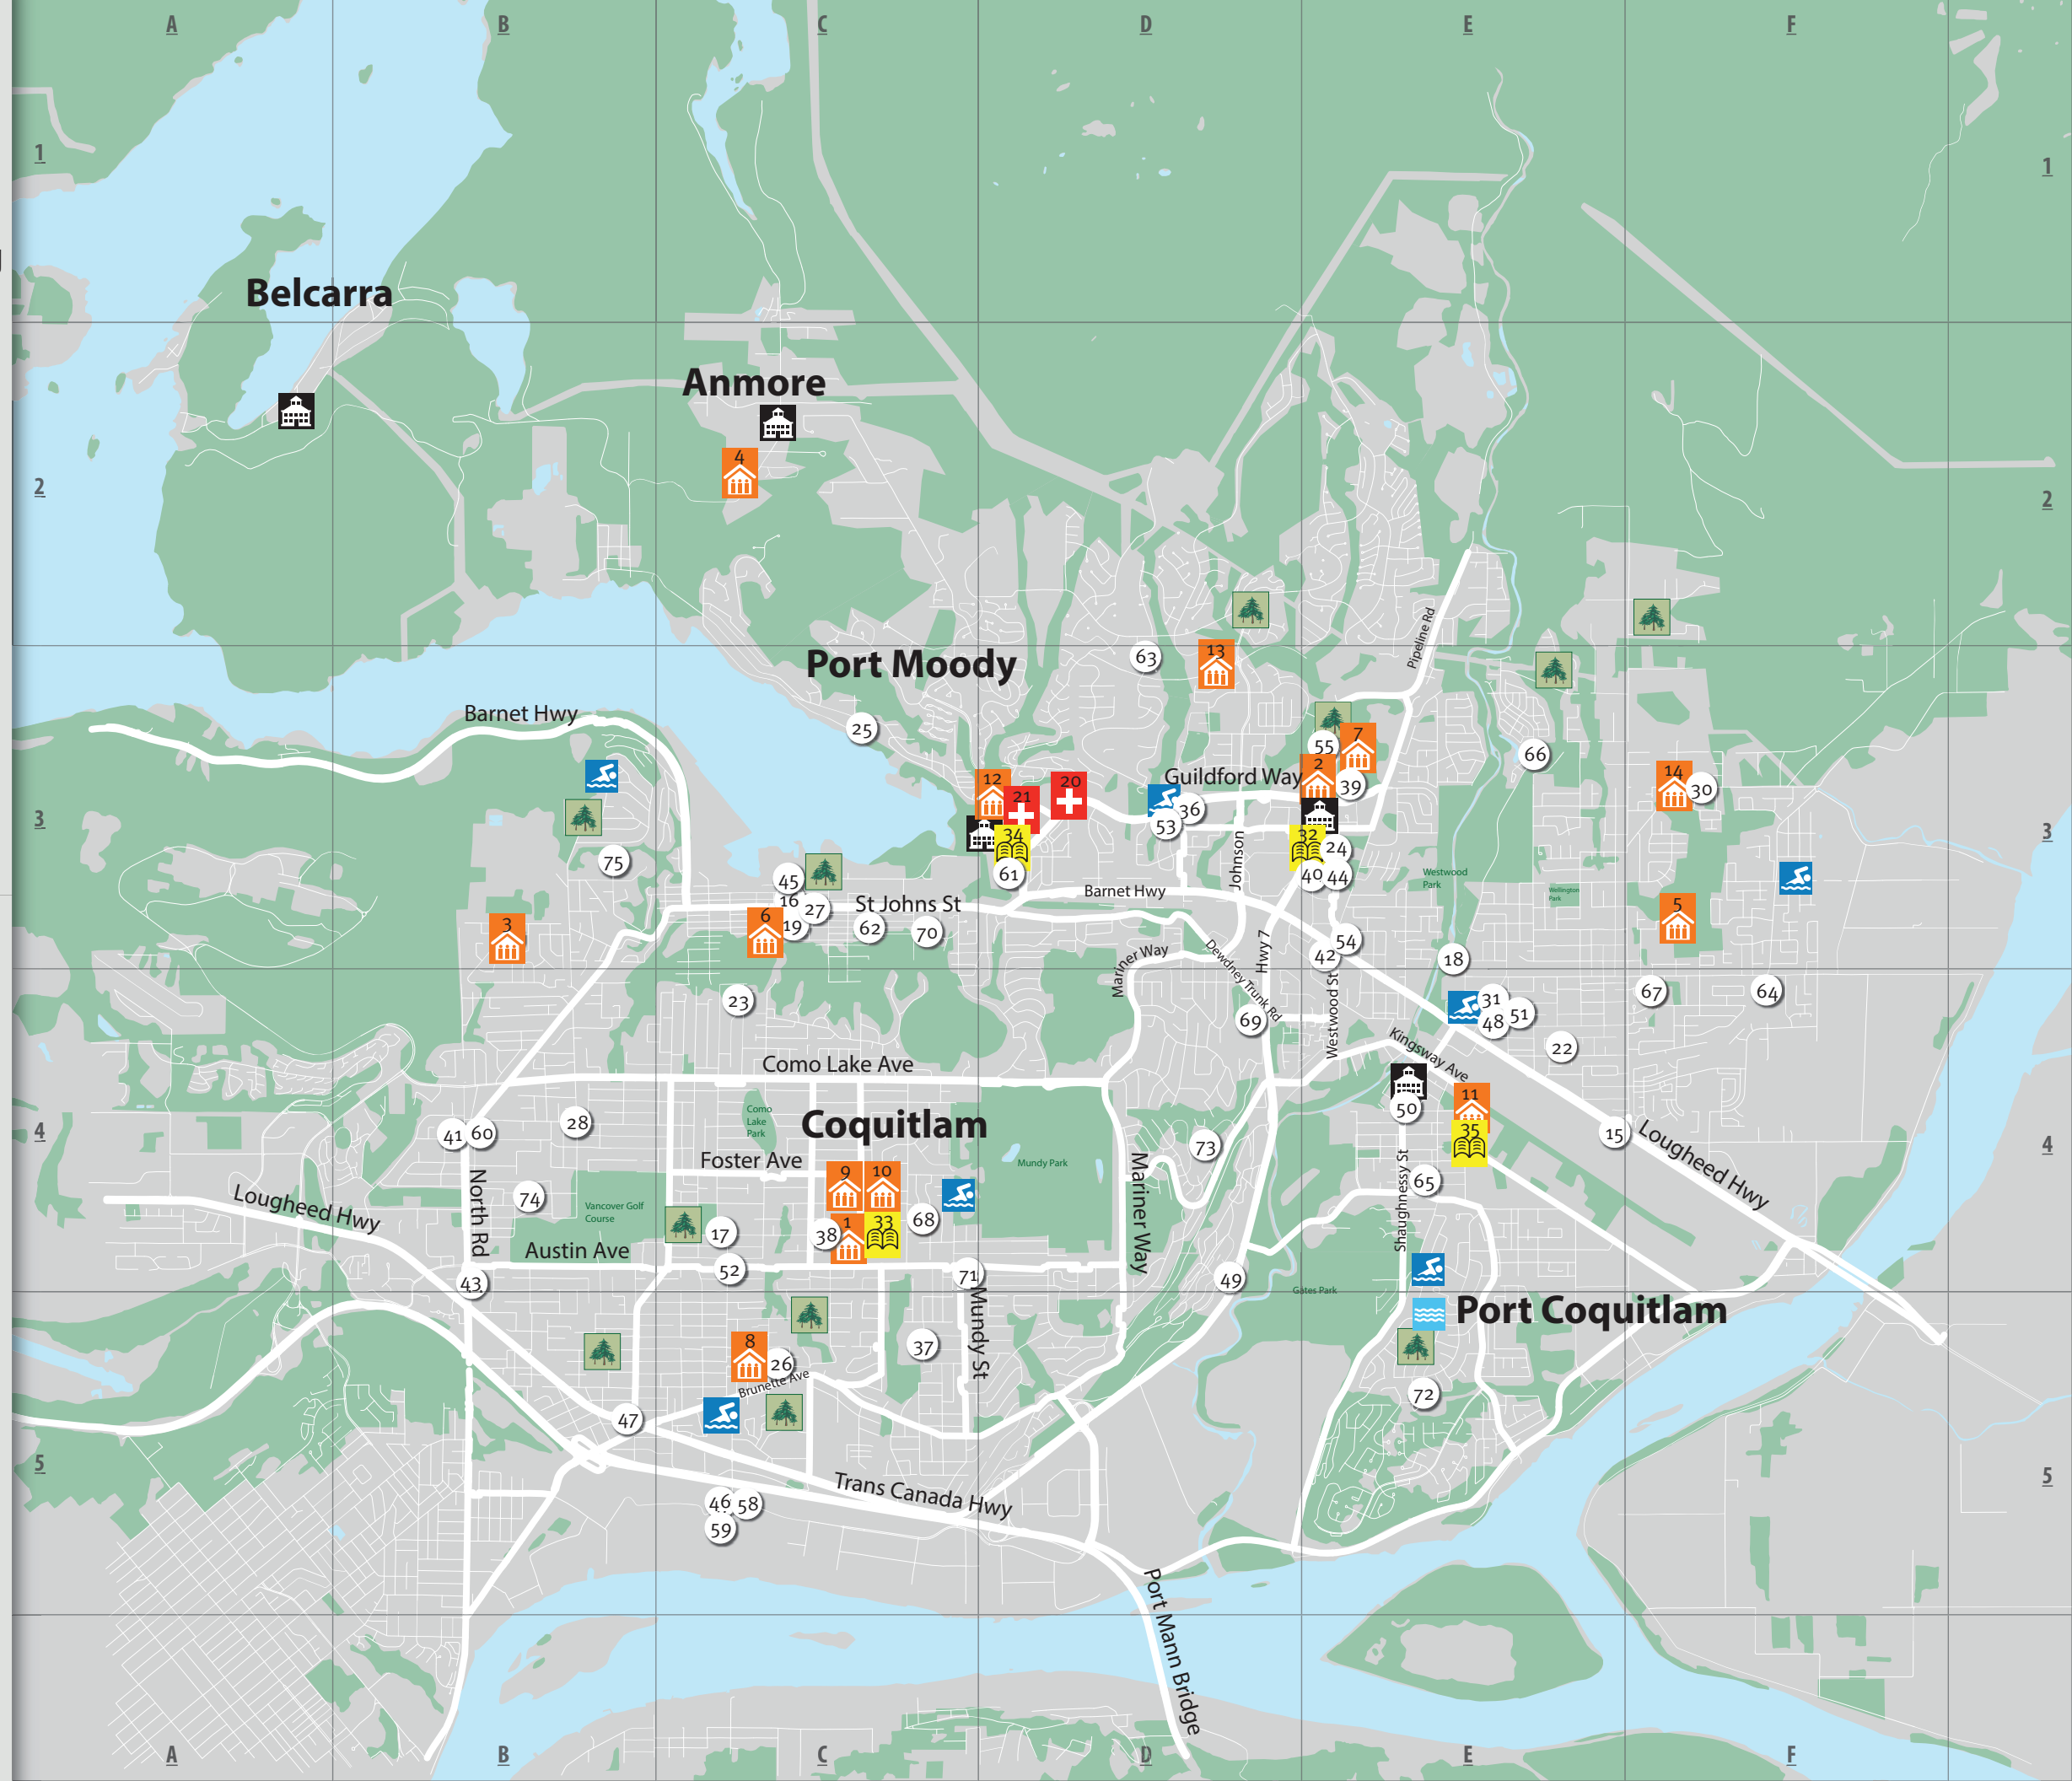

주정부에서 제공하는 자원

BC Nurseline and Dial A Dietician 811	Community Care Facilities Licencing Program 604-949-7700
Deaf and Hearing Impaired - Province Wide 711	Parent Support Services 1-877-345-9777
Direct Child Care Subsidy Line 1-888-338-6622	Decoda Literacy Solutions 604-681-4199
Newborn Helpline 604-737-3737	Grandparents Raising Grandchildren Support Line 1-855-474-9777